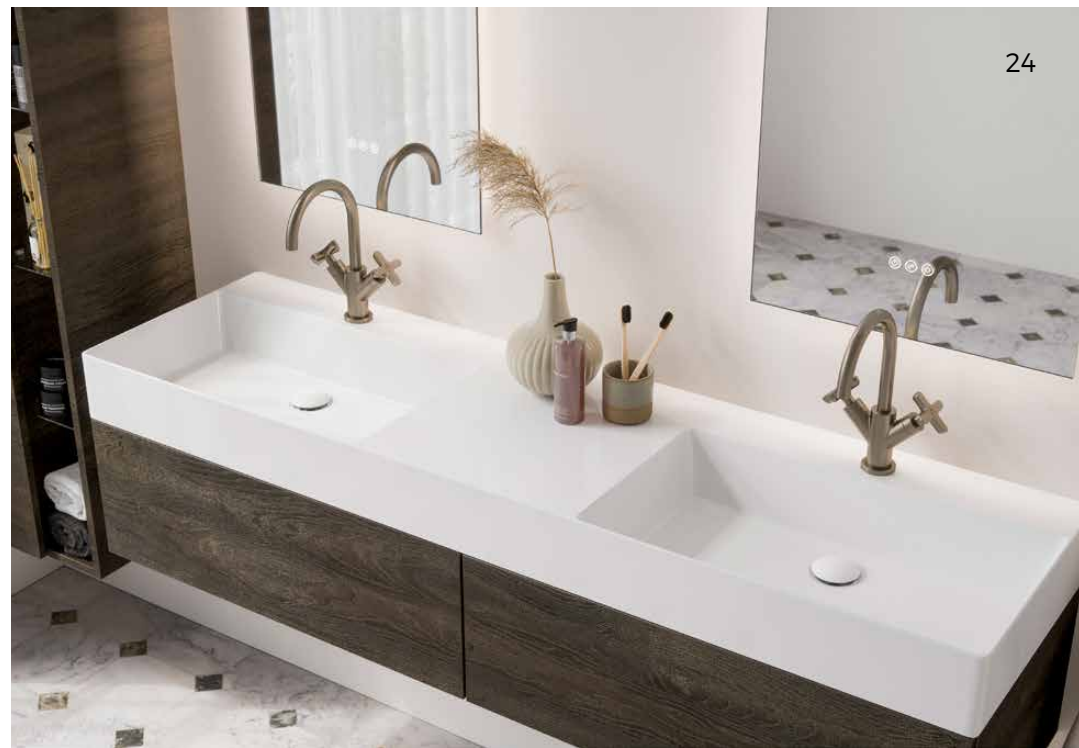

# BLEND

46 CM DIEP | 3 WASTAFELBLADEN | 8 WASTAFELKAST VARIATIES

25: A92

26: M29

30: A85 / M43

**solid surface**

60 | 80 | 102 | 122 | 142 | 161 cm.

**asymmetrisch keramiek** (10 kleuren)

80 | 102 | 122 cm.

**keramiek** (10 kleuren)

60 | 80 | 102 | 122 | 142 | 161 cm.

Specificaties van de Blend:

Breedtematen:

**60 | 80 | 102 | 122 | 142 | 161 cm.**

Dieptemaat:

**46 cm.**